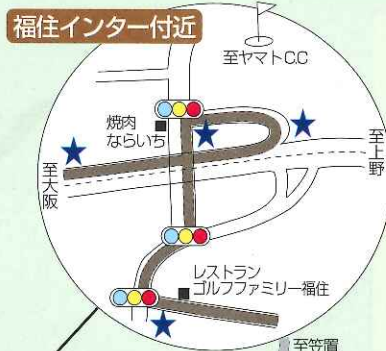

# 宇陀カントリークラブ交通案内図

奈良県宇陀市大宇陀区岩清水23番地 電話<0745>83-2288番

**電車をご利用のお客様**  
 近鉄大阪線の榛原駅よりクラブバスが急行に合わせて発着しています。クラブバスの出発時間はその都度コースにお問い合わせください。

- 通行路 大阪方面からは、通常名阪国道の福住I.Cからが便利です。福住I.Cから約20km
- 通行路 冬季名阪国道の天理～福住間が凍結し通行不能の場合は、天理I.Cから、国道166号で桜井経由でお越しください。天理I.Cから約24km
- 当クラブ案内標示板
- 当クラブ電柱標示板
- 特に注意する交差点。