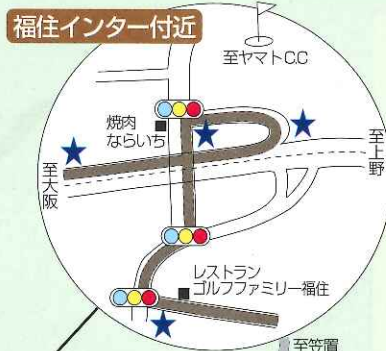

宇陀カントリークラブ交通案内図

奈良県宇陀市大宇陀区岩清水23番地 電話<0745>83-2288番

電車をご利用のお客様
 近鉄大阪線の榛原駅よりクラブバスが急行に合わせて発着しています。クラブバスの出発時間はその都度コースにお問い合わせください。

- 通行路 大阪方面からは、通常名阪国道の福住I.Cからが便利です。福住I.Cから約20km
- 通行路 冬季名阪国道の天理～福住間が凍結し通行不能の場合は、天理I.Cから、国道166号で桜井経由でお越しください。天理I.Cから約24km
- 当クラブ案内標示板
- 当クラブ電柱標示板
- 特に注意する交差点。